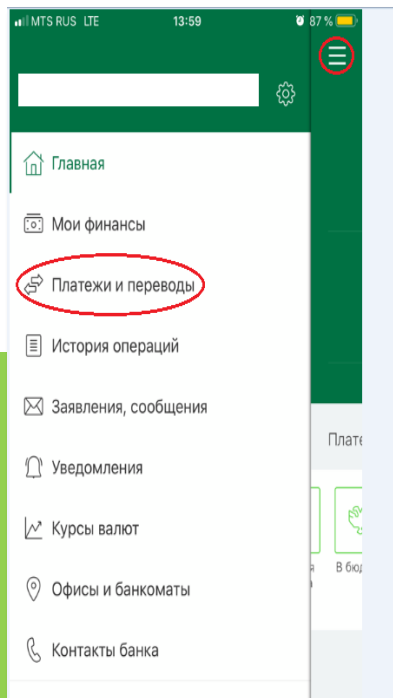

КАК ПОПОЛНИТЬ КАРТУ С ТРАНСПОРТНЫМ ПРИЛОЖЕНИЕМ ТРОЙКА?

На оборотной стороне банковской карты размещен 10-значный номер, по аналогии с обычной картой Тройка. По номеру карты Тройка можно пополнить свою транспортную карту (через систему НС Онлайн):