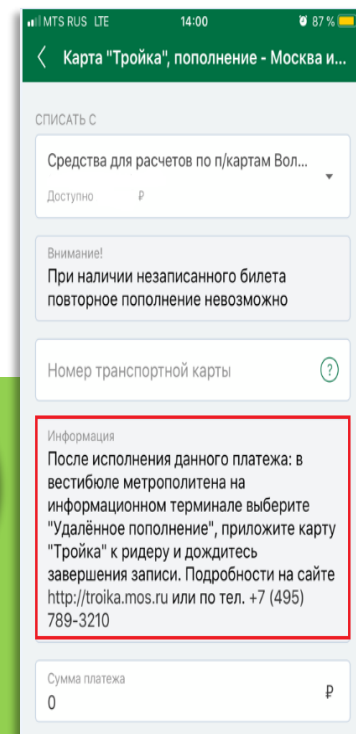

КАК ПОПОЛНИТЬ КАРТУ С ТРАНСПОРТНЫМ ПРИЛОЖЕНИЕМ ТРОЙКА?

На оборотной стороне банковской карты размещен 10-значный номер, по аналогии с обычной картой Тройка. По номеру карты Тройка можно пополнить свою транспортную карту (через систему НС Онлайн):